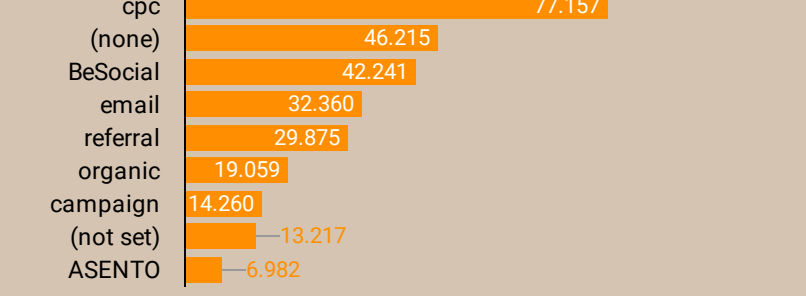

Trafikkilde