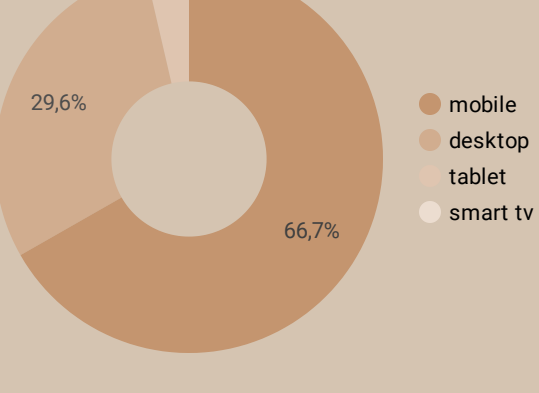

Besøgende
2.200.828

Nye Besøgende
1.214.456

Besøg med interaktion
1.415.071

Hændelser pr. besøg
11,56

Engagement rate
64,27 %

Besøgende
682.346

Nye Besøgende
368.382

Besøg med interaktion
420.708

Hændelser pr. besøg
10,37

Engagement rate
61,66 %

Besøgende
696.044

Nye Besøgende
377.690

Besøg med interaktion
464.775

Hændelser pr. besøg
13,17

Engagement rate
66,77 %

Besøgende
413.592

Nye Besøgende
247.627

Besøg med interaktion
217.397

Hændelser pr. besøg
8,88

Engagement rate
52,56 %

Besøgende
822.438

Nye Besøgende
468.384

Besøg med interaktion
529.588

Hændelser pr. besøg
11,15

Engagement rate
64,39 %

Besøgende over tid

Besøgsprofil

Device