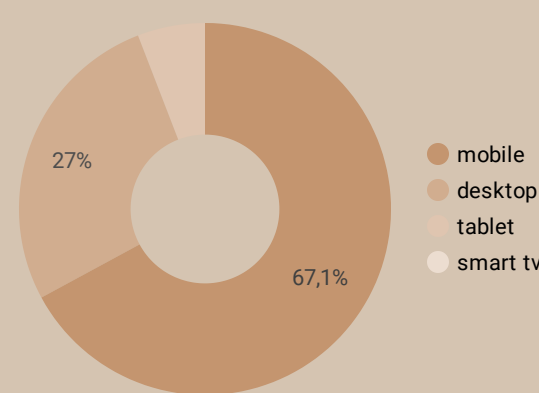

Besøgende
2.200.828

Nye Besøgende
1.214.456

Besøg med interaktion
1.415.071

Hændelser pr. besøg
11,56

Engagement rate
64,27 %

Besøgende
682.346

Nye Besøgende
368.382

Besøg med interaktion
420.708

Hændelser pr. besøg
10,37

Engagement rate
61,66 %

Besøgende
696.044

Nye Besøgende
377.690

Besøg med interaktion
464.775

Hændelser pr. besøg
13,17

Engagement rate
66,77 %

Besøgende
413.592

Nye Besøgende
247.627

Besøg med interaktion
217.397

Hændelser pr. besøg
8,88

Engagement rate
52,56 %

Besøgende
822.438

Nye Besøgende
468.384

Besøg med interaktion
529.588

Hændelser pr. besøg
11,15

Engagement rate
64,39 %

Besøgende over tid

Besøgsprofil

Device

Trafikkilde

Device

Trafikkilde

Device