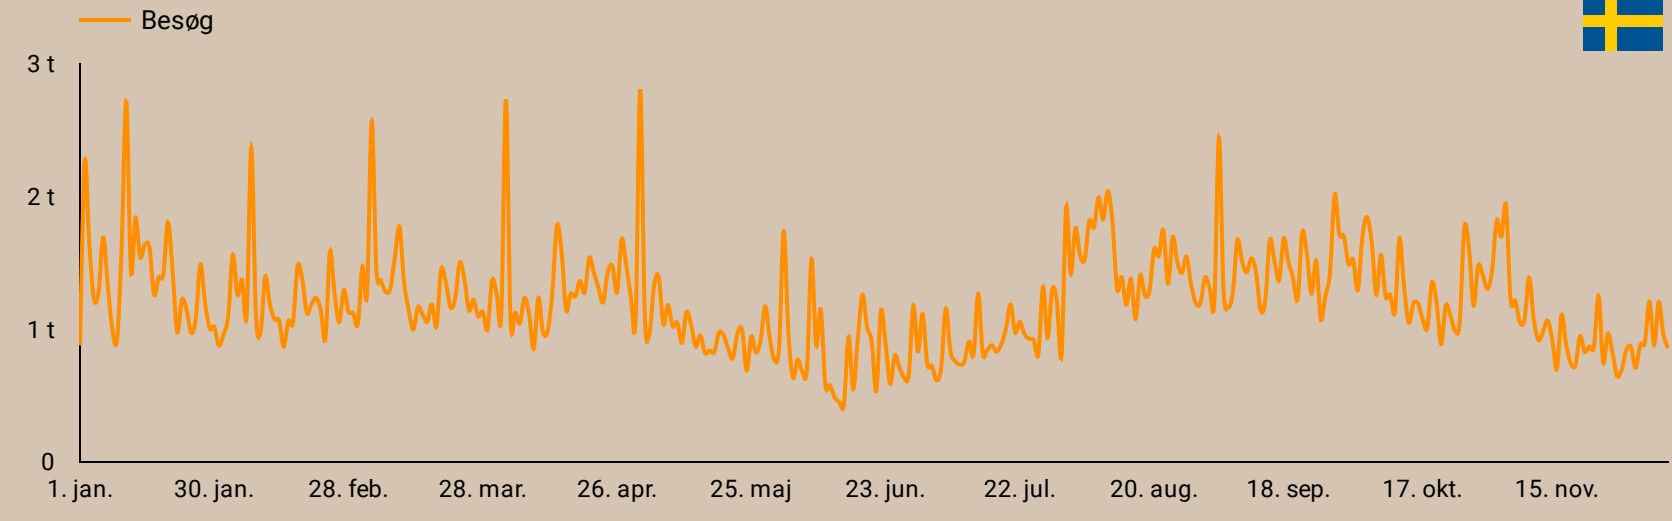

Besøgende
2.200.828

Nye Besøgende
1.214.456

Besøg med interaktion
1.415.071

Hændelser pr. besøg
11,56

Engagement rate
64,27 %

Besøgende
682.346

Nye Besøgende
368.382

Besøg med interaktion
420.708

Hændelser pr. besøg
10,37

Engagement rate
61,66 %

Besøgende
696.044

Nye Besøgende
377.690

Besøg med interaktion
464.775

Hændelser pr. besøg
13,17

Engagement rate
66,77 %

Besøgende
413.592

Nye Besøgende
247.627

Besøg med interaktion
217.397

Hændelser pr. besøg
8,88

Engagement rate
52,56 %

Besøgende
822.438

Nye Besøgende
468.384

Besøg med interaktion
529.588

Hændelser pr. besøg
11,15

Engagement rate
64,39 %

Besøgende over tid

Besøgsprofil

Device

Trafikkilde

Device

Trafikkilde

Device