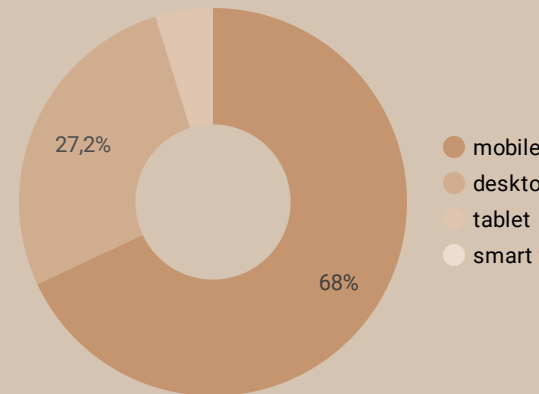

Besøgende
2.200.828

Nye Besøgende
1.214.456

Besøg med interaktion
1.415.071

Hændelser pr. besøg
11,56

Engagement rate
64,27 %

Besøgende
682.346

Nye Besøgende
368.382

Besøg med interaktion
420.708

Hændelser pr. besøg
10,37

Engagement rate
61,66 %

Besøgende
696.044

Nye Besøgende
377.690

Besøg med interaktion
464.775

Hændelser pr. besøg
13,17

Engagement rate
66,77 %

Besøgende
413.592

Nye Besøgende
247.627

Besøg med interaktion
217.397

Hændelser pr. besøg
8,88

Engagement rate
52,56 %

Besøgende
822.438

Nye Besøgende
468.384

Besøg med interaktion
529.588

Hændelser pr. besøg
11,15

Engagement rate
64,39 %

Besøgende over tid

Besøgsprofil

Device

Trafikkilde

Device

Trafikkilde

Device