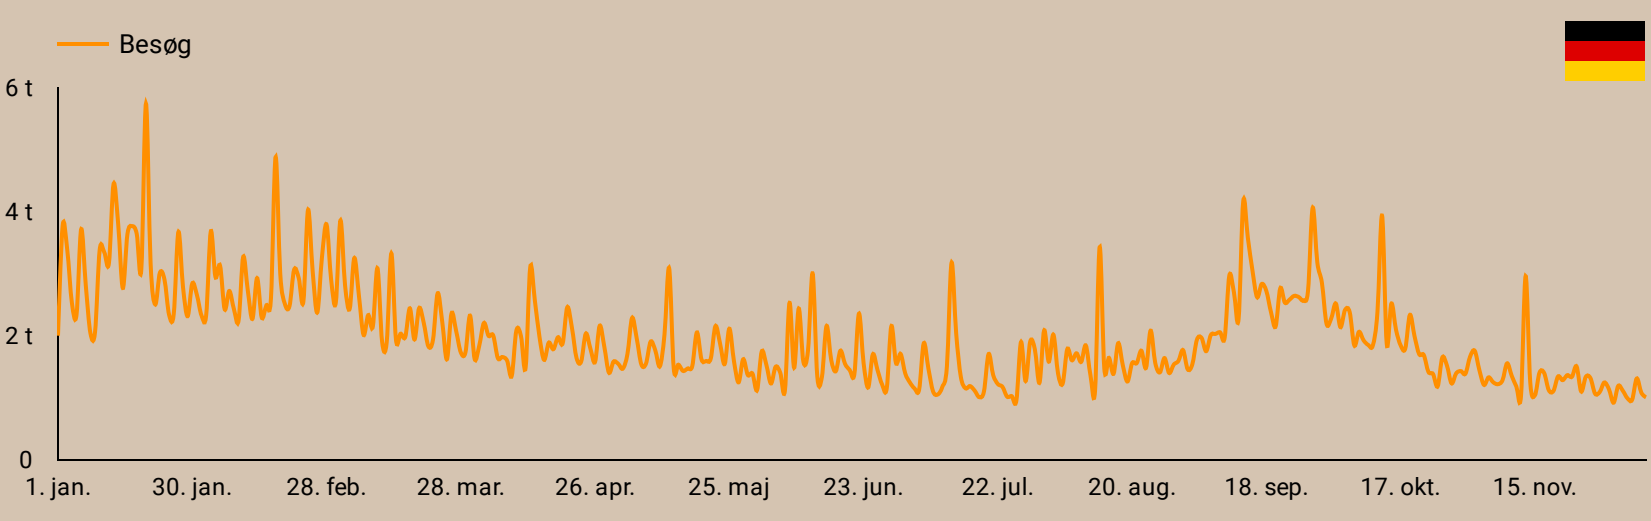

Besøgende
2.200.828

Nye Besøgende
1.214.456

Besøg med interaktion
1.415.071

Hændelser pr. besøg
11,56

Engagement rate
64,27 %

Besøgende
682.346

Nye Besøgende
368.382

Besøg med interaktion
420.708

Hændelser pr. besøg
10,37

Engagement rate
61,66 %

Besøgende
696.044

Nye Besøgende
377.690

Besøg med interaktion
464.775

Hændelser pr. besøg
13,17

Engagement rate
66,77 %

Besøgende
413.592

Nye Besøgende
247.627

Besøg med interaktion
217.397

Hændelser pr. besøg
8,88

Engagement rate
52,56 %

Besøgende
822.438

Nye Besøgende
468.384

Besøg med interaktion
529.588

Hændelser pr. besøg
11,15

Engagement rate
64,39 %

Besøgende over tid

Besøgsprofil

Device

Trafikkilde

Device

Trafikkilde

Device