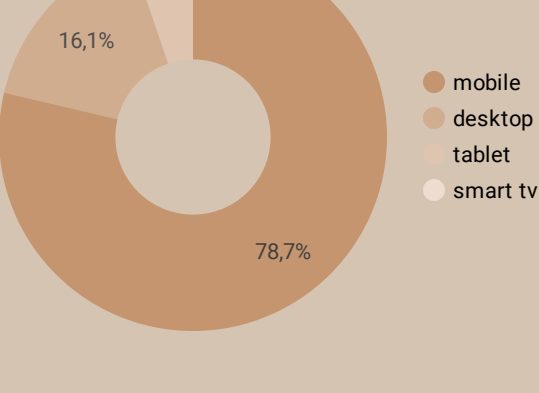

Besøgende
2.200.828

Nye Besøgende
1.214.456

Besøg med interaktion
1.415.071

Hændelser pr. besøg
11,56

Engagement rate
64,27 %

Besøgende
682.346

Nye Besøgende
368.382

Besøg med interaktion
420.708

Hændelser pr. besøg
10,37

Engagement rate
61,66 %

Besøgende
696.044

Nye Besøgende
377.690

Besøg med interaktion
464.775

Hændelser pr. besøg
13,17

Engagement rate
66,77 %

Besøgende
413.592

Nye Besøgende
247.627

Besøg med interaktion
217.397

Hændelser pr. besøg
8,88

Engagement rate
52,56 %

Besøgende
822.438

Nye Besøgende
468.384

Besøg med interaktion
529.588

Hændelser pr. besøg
11,15

Engagement rate
64,39 %

Besøgende over tid

Besøgsprofil

Device

Trafikkilde

Device

Trafikkilde

Device