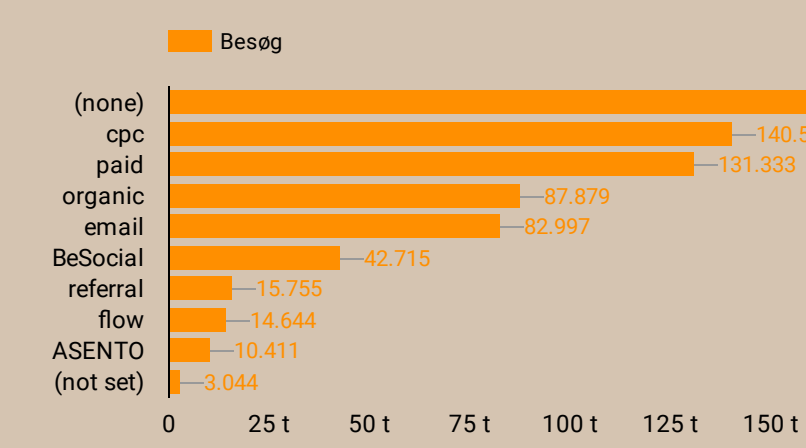

Besøgende
2.200.828

Nye Besøgende
1.214.456

Besøg med interaktion
1.415.071

Hændelser pr. besøg
11,56

Engagement rate
64,27 %

Besøgende
682.346

Nye Besøgende
368.382

Besøg med interaktion
420.708

Hændelser pr. besøg
10,37

Engagement rate
61,66 %

Besøgende
696.044

Nye Besøgende
377.690

Besøg med interaktion
464.775

Hændelser pr. besøg
13,17

Engagement rate
66,77 %

Besøgende
413.592

Nye Besøgende
247.627

Besøg med interaktion
217.397

Hændelser pr. besøg
8,88

Engagement rate
52,56 %

Besøgende
822.438

Nye Besøgende
468.384

Besøg med interaktion
529.588

Hændelser pr. besøg
11,15

Engagement rate
64,39 %

Besøgende over tid

Besøgsprofil

Device

Trafikkilde

Device

Trafikkilde

Device