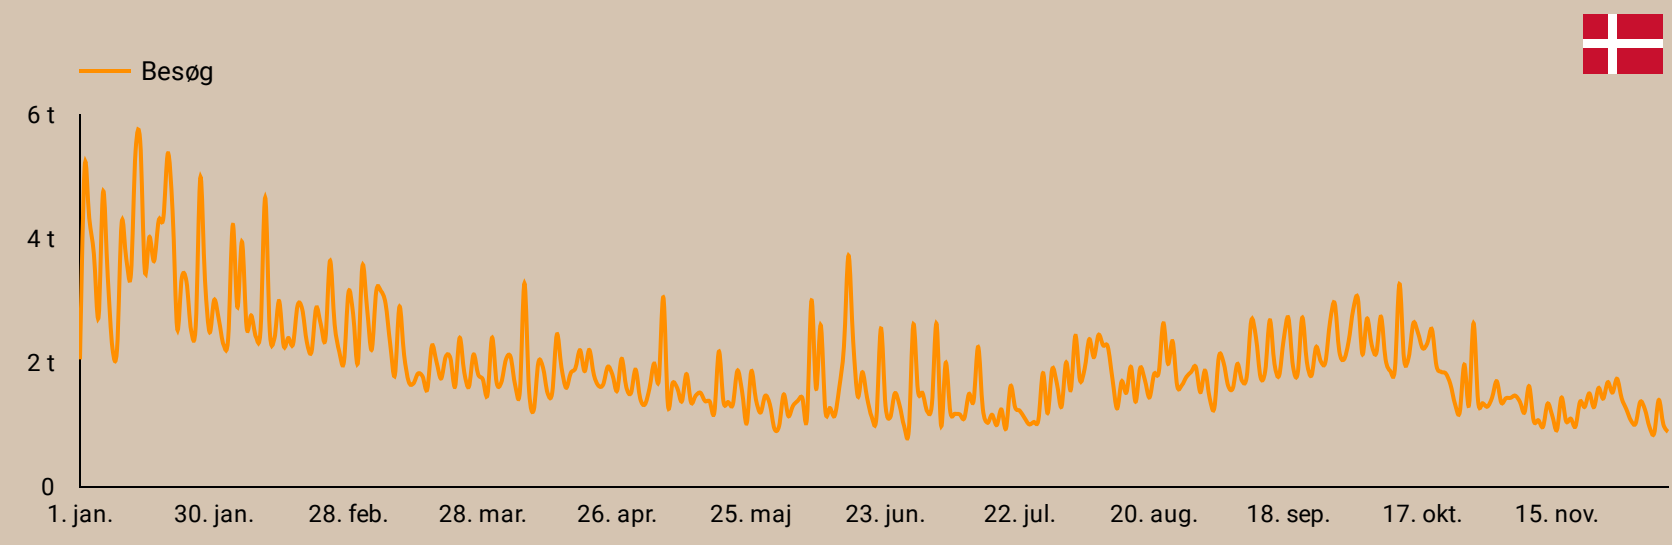

Besøgende
2.200.828

Nye Besøgende
1.214.456

Besøg med interaktion
1.415.071

Hændelser pr. besøg
11,56

Engagement rate
64,27 %

Besøgende
682.346

Nye Besøgende
368.382

Besøg med interaktion
420.708

Hændelser pr. besøg
10,37

Engagement rate
61,66 %

Besøgende
696.044

Nye Besøgende
377.690

Besøg med interaktion
464.775

Hændelser pr. besøg
13,17

Engagement rate
66,77 %

Besøgende
413.592

Nye Besøgende
247.627

Besøg med interaktion
217.397

Hændelser pr. besøg
8,88

Engagement rate
52,56 %

Besøgende
822.438

Nye Besøgende
468.384

Besøg med interaktion
529.588

Hændelser pr. besøg
11,15

Engagement rate
64,39 %

Besøgende over tid

Besøgsprofil

Device

Trafikkilde

Device

Trafikkilde

Device