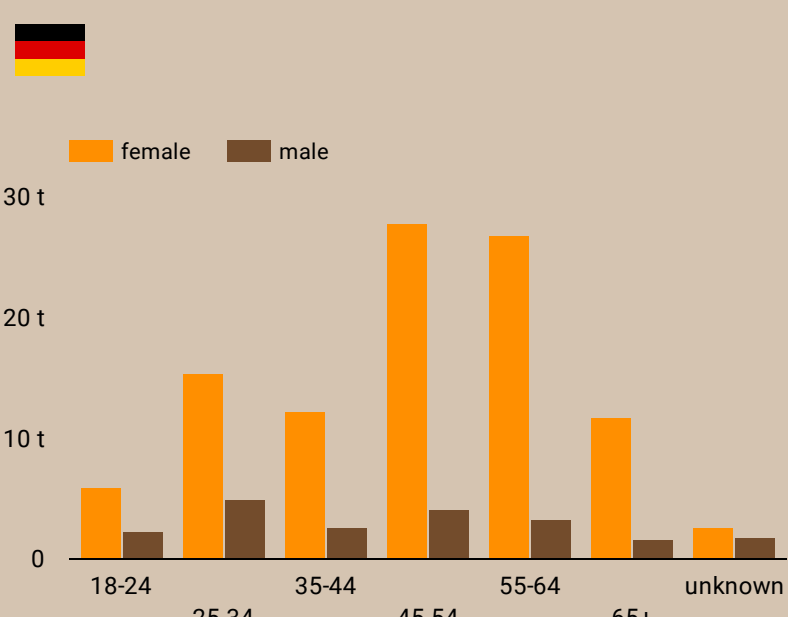

Besøgende
2.200.828

Nye Besøgende
1.214.456

Besøg med interaktion
1.415.071

Hændelser pr. besøg
11,56

Engagement rate
64,27 %

Besøgende
682.346

Nye Besøgende
368.382

Besøg med interaktion
420.708

Hændelser pr. besøg
10,37

Engagement rate
61,66 %

Besøgende
696.044

Nye Besøgende
377.690

Besøg med interaktion
464.775

Hændelser pr. besøg
13,17

Engagement rate
66,77 %

Besøgende
413.592

Nye Besøgende
247.627

Besøg med interaktion
217.397

Hændelser pr. besøg
8,88

Engagement rate
52,56 %

Besøgende
822.438

Nye Besøgende
468.384

Besøg med interaktion
529.588

Hændelser pr. besøg
11,15

Engagement rate
64,39 %

Besøgende over tid

Besøgsprofil

Device

Trafikkilde

Device

Trafikkilde

Device