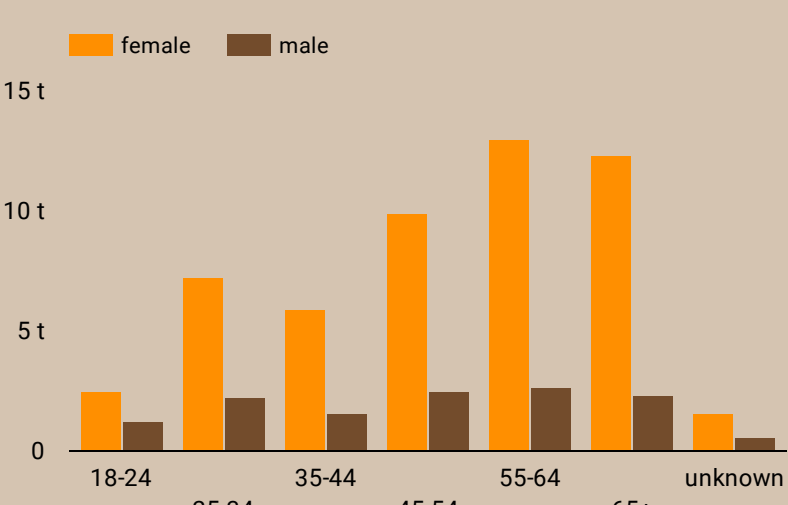

Besøgende
2.200.828

Nye Besøgende
1.214.456

Besøg med interaktion
1.415.071

Hændelser pr. besøg
11,56

Engagement rate
64,27 %

Besøgende
682.346

Nye Besøgende
368.382

Besøg med interaktion
420.708

Hændelser pr. besøg
10,37

Engagement rate
61,66 %

Besøgende
696.044

Nye Besøgende
377.690

Besøg med interaktion
464.775

Hændelser pr. besøg
13,17

Engagement rate
66,77 %

Besøgende
413.592

Nye Besøgende
247.627

Besøg med interaktion
217.397

Hændelser pr. besøg
8,88

Engagement rate
52,56 %

Besøgende
822.438

Nye Besøgende
468.384

Besøg med interaktion
529.588

Hændelser pr. besøg
11,15

Engagement rate
64,39 %

Besøgende over tid

Besøgsprofil

Trafikkilde