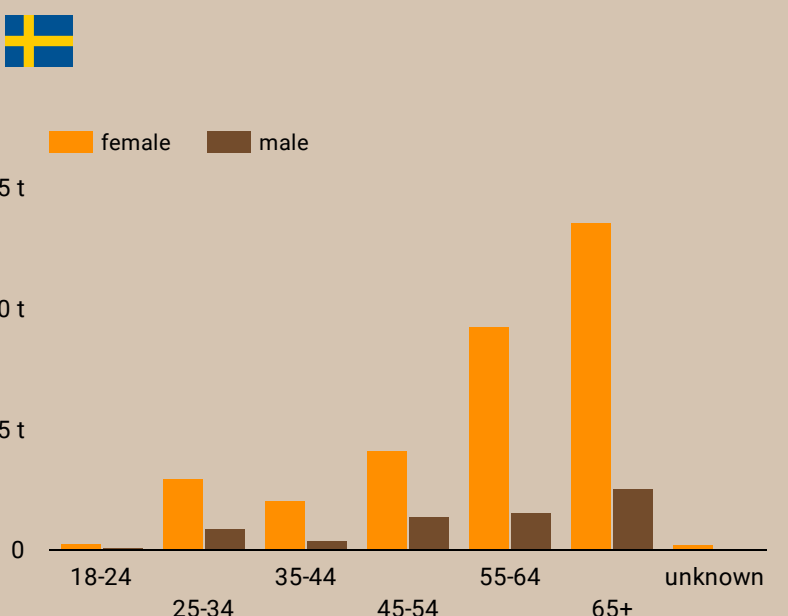

Besøgende
2.200.828

Nye Besøgende
1.214.456

Besøg med interaktion
1.415.071

Hændelser pr. besøg
11,56

Engagement rate
64,27 %

Besøgende
682.346

Nye Besøgende
368.382

Besøg med interaktion
420.708

Hændelser pr. besøg
10,37

Engagement rate
61,66 %

Besøgende
696.044

Nye Besøgende
377.690

Besøg med interaktion
464.775

Hændelser pr. besøg
13,17

Engagement rate
66,77 %

Besøgende
413.592

Nye Besøgende
247.627

Besøg med interaktion
217.397

Hændelser pr. besøg
8,88

Engagement rate
52,56 %

Besøgende
822.438

Nye Besøgende
468.384

Besøg med interaktion
529.588

Hændelser pr. besøg
11,15

Engagement rate
64,39 %

Besøgende over tid

Besøgsprofil

Device

Trafikkilde

Device

Trafikkilde

Device