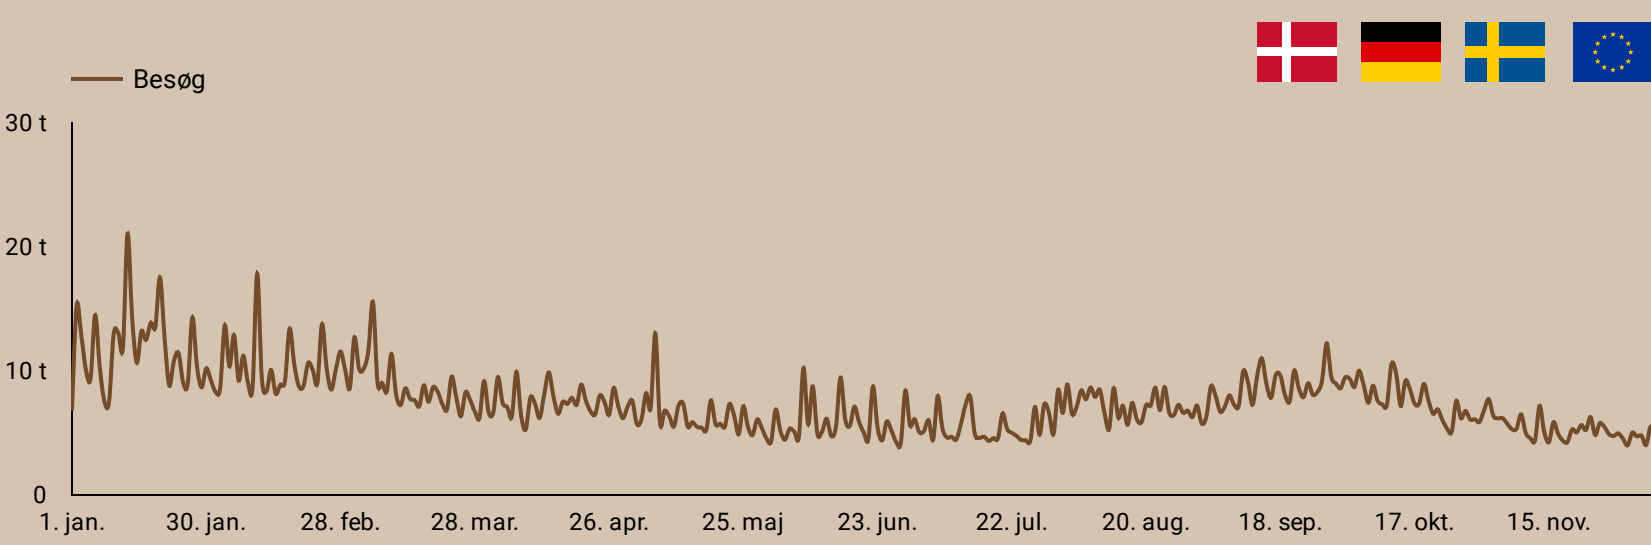

Besøgende
2.200.828

Nye Besøgende
1.214.456

Besøg med interaktion
1.415.071

Hændelser pr. besøg
11,56

Engagement rate
64,27 %

Besøgende
682.346

Nye Besøgende
368.382

Besøg med interaktion
420.708

Hændelser pr. besøg
10,37

Engagement rate
61,66 %

Besøgende
696.044

Nye Besøgende
377.690

Besøg med interaktion
464.775

Hændelser pr. besøg
13,17

Engagement rate
66,77 %

Besøgende
413.592

Nye Besøgende
247.627

Besøg med interaktion
217.397

Hændelser pr. besøg
8,88

Engagement rate
52,56 %

Besøgende
822.438

Nye Besøgende
468.384

Besøg med interaktion
529.588

Hændelser pr. besøg
11,15

Engagement rate
64,39 %

Besøgende over tid

Besøgsprofil

Device

Trafikkilde

Device

Trafikkilde

Device