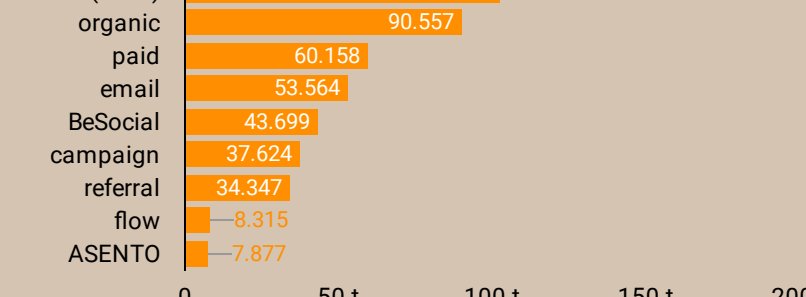

Besøgende
2.200.828

Nye Besøgende
1.214.456

Besøg med interaktion
1.415.071

Hændelser pr. besøg
11,56

Engagement rate
64,27 %

Besøgende
682.346

Nye Besøgende
368.382

Besøg med interaktion
420.708

Hændelser pr. besøg
10,37

Engagement rate
61,66 %

Besøgende
696.044

Nye Besøgende
377.690

Besøg med interaktion
464.775

Hændelser pr. besøg
13,17

Engagement rate
66,77 %

Besøgende
413.592

Nye Besøgende
247.627

Besøg med interaktion
217.397

Hændelser pr. besøg
8,88

Engagement rate
52,56 %

Besøgende
822.438

Nye Besøgende
468.384

Besøg med interaktion
529.588

Hændelser pr. besøg
11,15

Engagement rate
64,39 %

Besøgende over tid

Besøgsprofil

Device

Trafikkilde

Device

Trafikkilde

Device