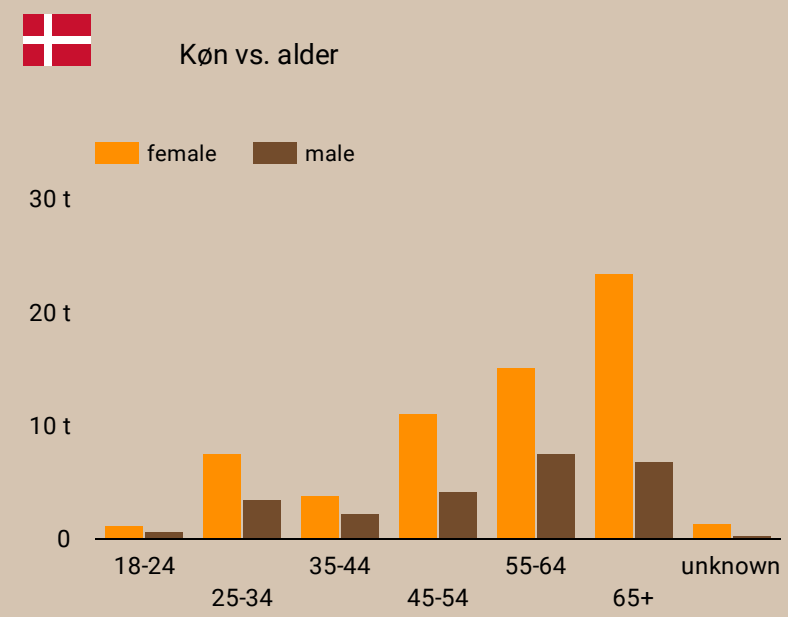

Besøgende
2.200.828

Nye Besøgende
1.214.456

Besøg med interaktion
1.415.071

Hændelser pr. besøg
11,56

Engagement rate
64,27 %

Besøgende
682.346

Nye Besøgende
368.382

Besøg med interaktion
420.708

Hændelser pr. besøg
10,37

Engagement rate
61,66 %

Besøgende
696.044

Nye Besøgende
377.690

Besøg med interaktion
464.775

Hændelser pr. besøg
13,17

Engagement rate
66,77 %

Besøgende
413.592

Nye Besøgende
247.627

Besøg med interaktion
217.397

Hændelser pr. besøg
8,88

Engagement rate
52,56 %

Besøgende
822.438

Nye Besøgende
468.384

Besøg med interaktion
529.588

Hændelser pr. besøg
11,15

Engagement rate
64,39 %

Besøgende over tid

Besøgsprofil

Device

Trafikkilde

Device

Trafikkilde

Device