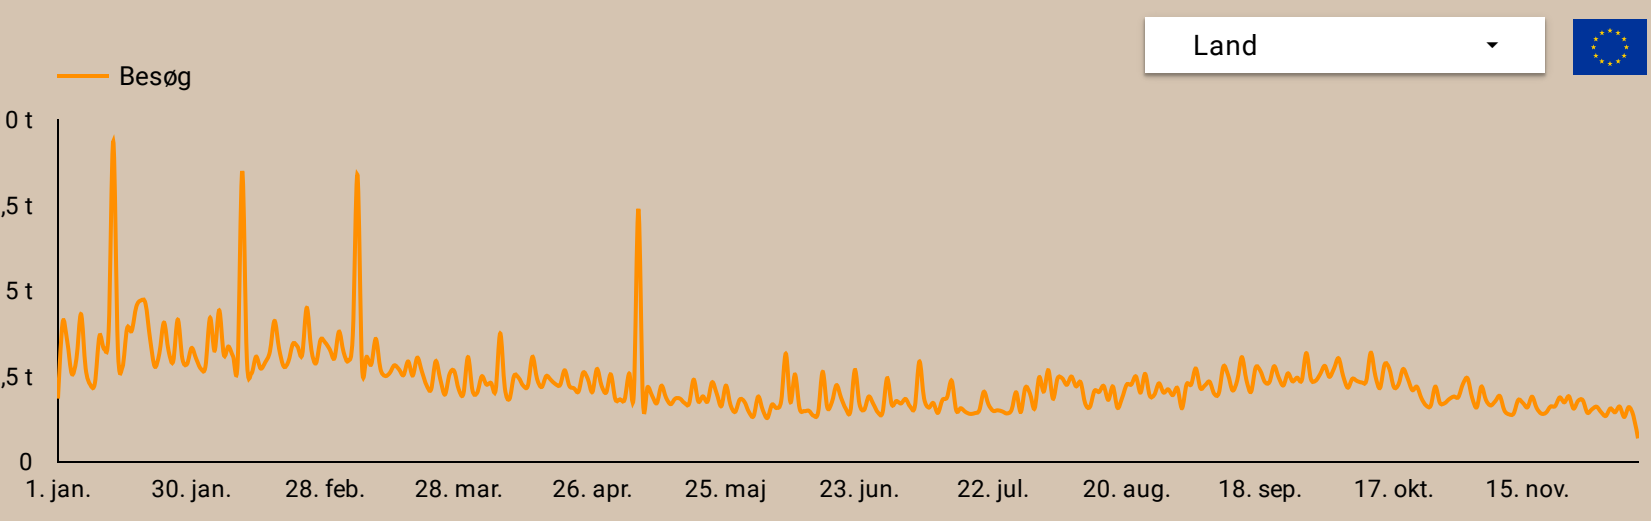

Besøgende
2.200.828

Nye Besøgende
1.214.456

Besøg med interaktion
1.415.071

Hændelser pr. besøg
11,56

Engagement rate
64,27 %

Besøgende
682.346

Nye Besøgende
368.382

Besøg med interaktion
420.708

Hændelser pr. besøg
10,37

Engagement rate
61,66 %

Besøgende
696.044

Nye Besøgende
377.690

Besøg med interaktion
464.775

Hændelser pr. besøg
13,17

Engagement rate
66,77 %

Besøgende
413.592

Nye Besøgende
247.627

Besøg med interaktion
217.397

Hændelser pr. besøg
8,88

Engagement rate
52,56 %

Besøgende
822.438

Nye Besøgende
468.384

Besøg med interaktion
529.588

Hændelser pr. besøg
11,15

Engagement rate
64,39 %

Besøgende over tid

Besøgsprofil

Device

Trafikkilde

Device

Trafikkilde

Device